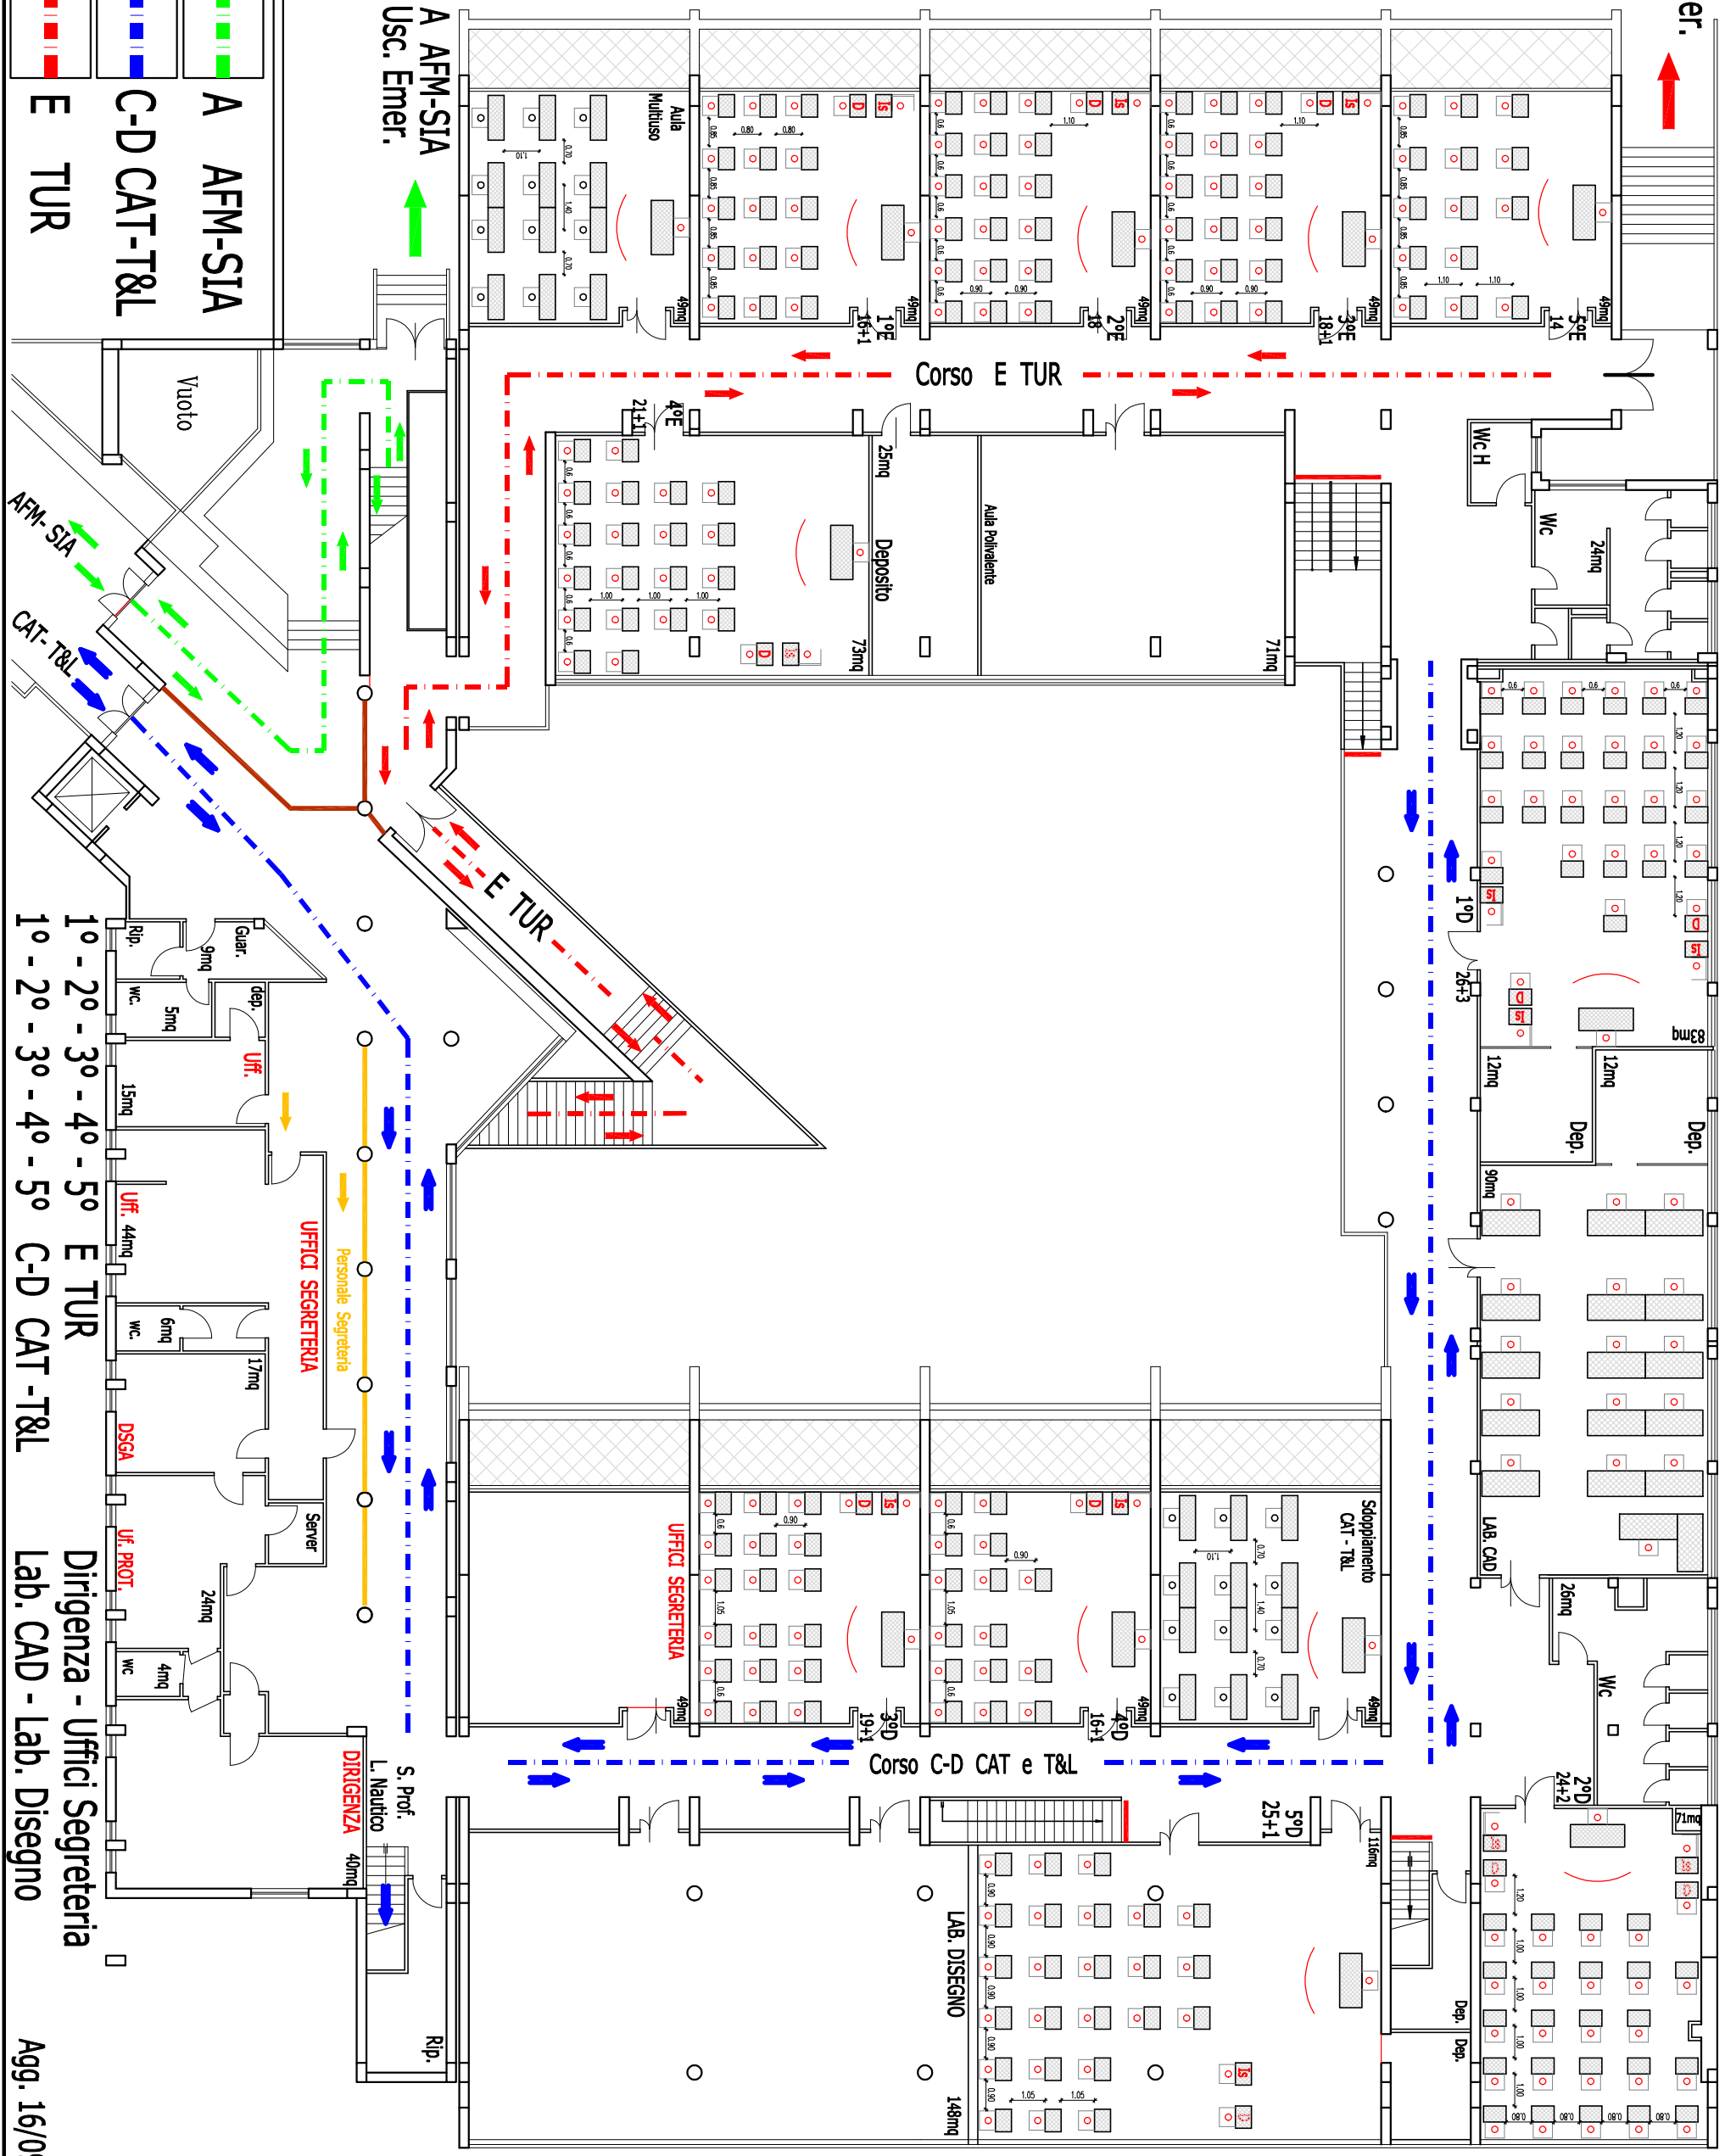

Usc. Emer.
E TUR

A AFM-SIA
Usc. Emer.

Corso E TUR

Corso C-D CAT e T&L

10 - 20 - 30 - 40 - 50 E TUR
 10 - 20 - 30 - 40 - 50 C-D CAT-T&L

Uffici Segreteria
 Uff. 44mq
 Uff. PROT.
 Dirigenza - Uffici Segreteria
 Lab. CAD - Lab. Disegno

S. Prof. L. Nautico
 DIRIGENZA 40mq